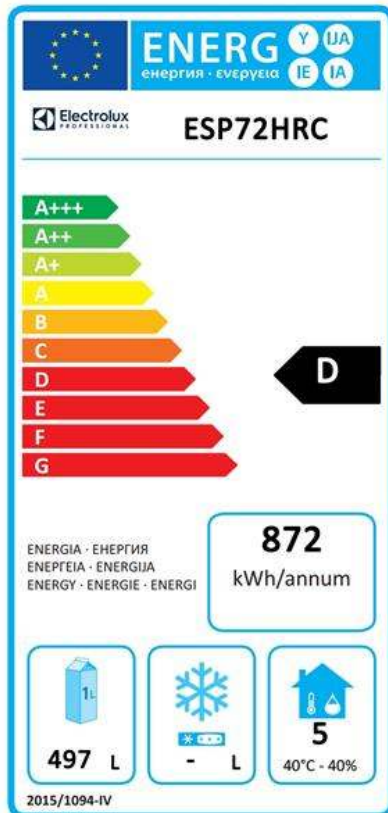

EU's obligatoriska energimärkning fr.o.m
1 Juli 2016

Den europeiska energimärkningen för professionella kylskåp och frysskåp baseras på krav som fastställer minimikrav för energiprestanda för professionella kylskåp som säljs inom EU. Dessa krav är utformade för att driva energieffektivitet och ett miljövänligt tillvägagångssätt hos professionella brukare. Energimärkningen för professionella kyl-/frysskåp och kyl-/frysbankar som säljs över hela Europa är obligatorisk.

Viktigt: alla produkter som förbrukar energi över miniminivån får ej säljas inom EU fr.o.m. den 1 juli 2016.