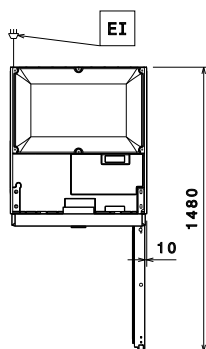

Front

Sida

EI = Elektrisk anslutning

Topp

Elektricitet

Spänning:	220-240 V/1 ph/50 Hz
Effekt, max:	0.22 kW

Kapacitet

Antal och storlek av galler (ingår):	4 - GN 2/1
--------------------------------------	------------

Viktig information

Nettovolym:	497 liter
Gångjärn:	
Yttermått, bredd	710 mm
Yttermått, djup	835 mm
Yttermått, djup med dörrar öppna:	1480 mm
Yttermått, höjd	2050 mm
Antal och typ av dörrar:	2x1/2 heldörr
Antal positioner och delning:	40; 30 mm
Bruttokapacitet	670 liter
Skåptyp EU Regulation (2015/1094):	Högt kylskåp